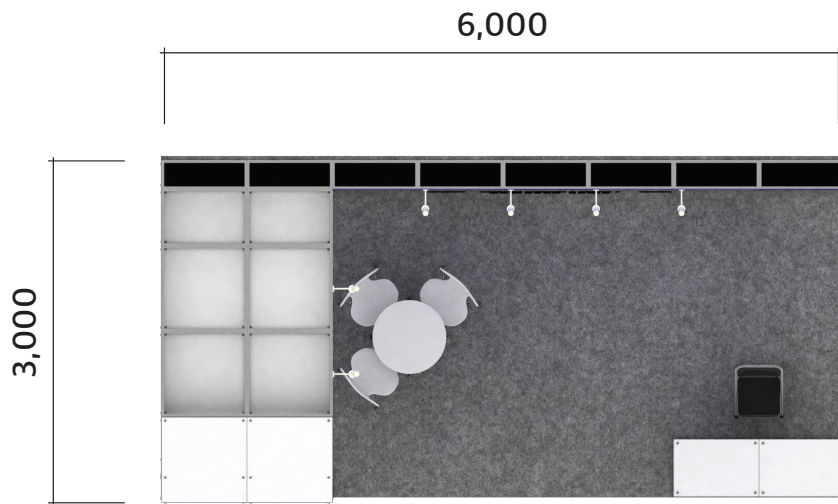

프리미엄 부스 - 2부스

FLOOR PLAN

FRONT VIEW

프리미엄 부스 - 2부스

업체홍보물
실사 출력 * 3
(1500*1500)

지정 칼라시트 마감

바닥: 지정파이텍스 마감

인포데스크 세트
블록 테이블 1개
+점의자 1개

PERSPECTIVE-2booth

구성	수량	규격
블록 시스템	1식	6m*3m*H:3.5
상호간판	각 1식	3m*0.5m
조명	6개	LED 7W
콘센트	1개	220V 2구
상담테이블 세트	1식	원탁 1개, 의자 3개
인포데스크 세트	1식	1.5m*0.5m*H:0.75m
바닥 파이텍스	1식	6m*3m 중품, 방염

프리미엄 부스 - 2부스

상담테이블 세트
원탁테이블 1개
+의자 3개

구성	수량	규격
블록 시스템	1식	6m*3m*H:3.5
상호간판	각 1식	3m*0.5m
조명	6개	LED 7W
콘센트	1개	220V 2구
상담테이블 세트	1식	원탁 1개, 의자 3개
인포데스크 세트	1식	1.5m*0.5m*H:0.75m
바닥 파이텍스	1식	6m*3m 중품, 방염

PERSPECTIVE-2booth