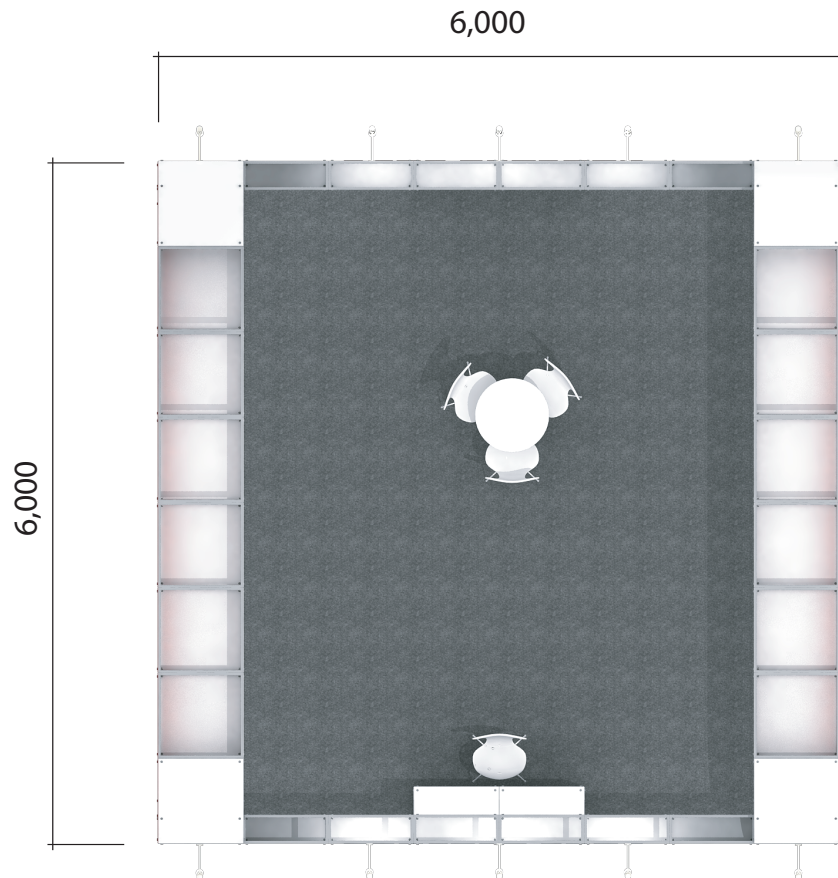

프리미엄 부스 -4BOOTH

FLOOR PLAN

FRONT VIEW

프리미엄 부스 -4BOOTH

업체 홍보물
실사 출력
(750*1500)

업체 홍보물
실사 출력
(750*1500)

인포메이션 데스크

PERSPECTIVE-4booth

구성	수량	규격
블록 시스템	1식	6m*6m*H:4
상호간판	2개	3m*0.5m
조명	14개	LED 7W
콘센트	1개	220V 2구
상담테이블 세트	1SET	원탁 1개, 의자 3개
인포데스크 세트	1식	1.5m*0.5m*H:0.75m
바닥 파이텍스	1식	6m*6m 중품, 방염
홍보용 실사마감	8개	1500*1500
홍보용 실사마감	47개	1500*1500

프리미엄 부스 -4BOOTH

업체 홍보물
실사 출력
(1500*1500)

바닥: 지정파이텍스 마감

PERSPECTIVE-4booth