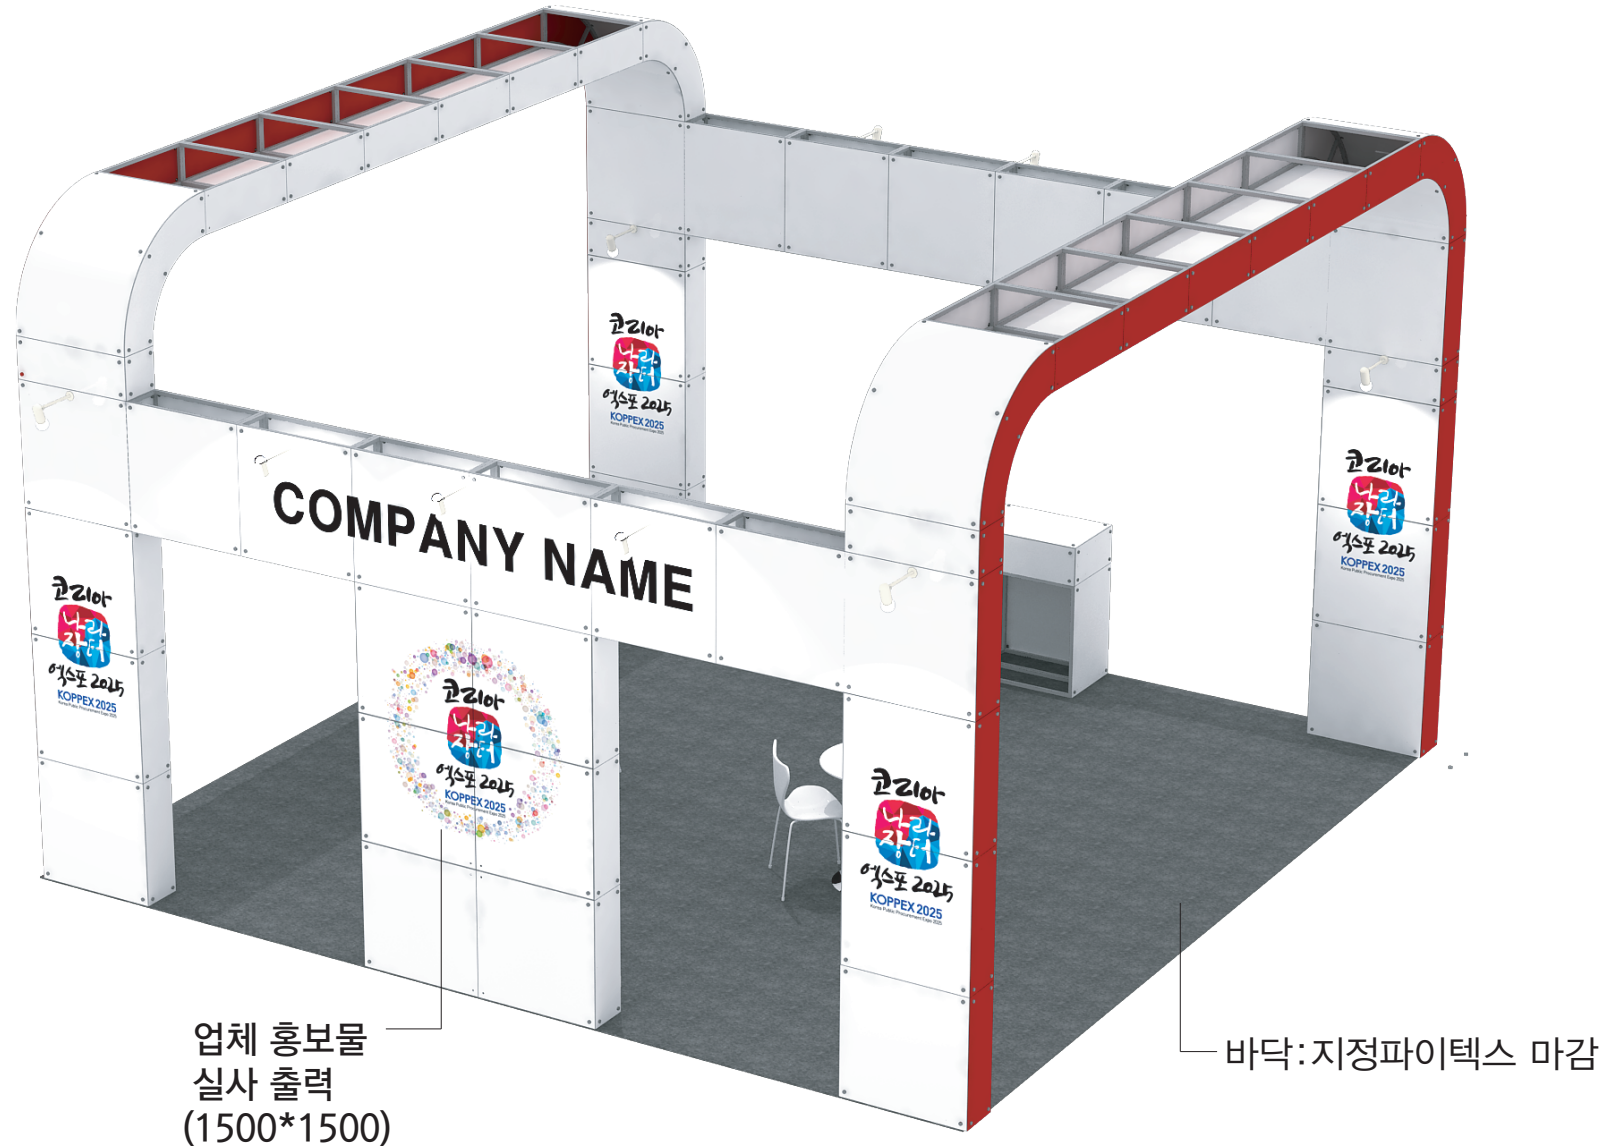

프리미엄 부스 -4BOOTH

FLOOR PLAN

FRONT VIEW

프리미엄 부스 -4BOOTH

업체 홍보물
실사 출력
(750*1500)

업체 홍보물
실사 출력
(750*1500)

인포메이션 데스크

PERSPECTIVE-4booth

구성	수량	규격
블록 시스템	1식	6m*6m*H:4
상호간판	2개	3m*0.5m
조명	14개	LED 7W
콘센트	1개	220V 2구
상담테이블 세트	1SET	원탁 1개, 의자 3개
인포데스크 세트	1식	1.5m*0.5m*H:0.75m
바닥 파이텍스	1식	6m*6m 중품, 방염
홍보용 실사마감	8개	1500*1500
홍보용 실사마감	47개	1500*1500

프리미엄 부스 -4BOOTH

업체 홍보물
실사 출력
(1500*1500)

바닥: 지정파이텍스 마감

PERSPECTIVE-4booth